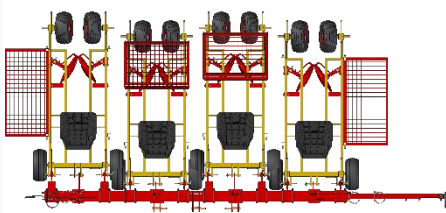

Pflanzschar

Für unterschiedliche Pflanzengrößen

Satz Planierschilde

Erforderlich für Pflanzschar 20 cm

Extra Pflanzkorb

Für das Mitnehmen von mehr Vorrat

Stahldruckräder

Für stärkeres Andrücken

Spuranzeiger Reihenabstand

Mechanische Reihenabstandsanzeige

Spuranzeiger Pflanzabstand

Mechanische Pflanzabstandsanzeige

GPS Spuranzeiger

Anzeige für den Pflanzabstand auf GPS

Hauptbalken PL-10/2R

Für 2-reihige Pflanzung, zusätzliche PL-10 erforderlich

Hauptbalken PL-10/3R

Für 3-reihige Pflanzung, 2 zusätzliche PL-10 erforderlich

Hauptbalken PL-10/4R

Für 4-reihige Pflanzung, 3 zusätzliche PL-10 erforderlich

Kamera

Unterstützung für Geradeausfahrt

Besonderheiten