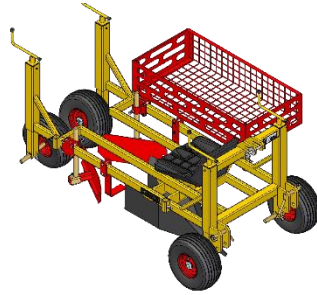

Die Pflanzmaschinen vereinfachen und erleichtern
das Pflanzen von Bäume und Sträucher

- Hohe Kapazität
- Wartungsarm
- Einfach einstellbar
- Einfache und genaue Bedienung
- Keine Beschränkung der Baum-
/Pflanzenlänge
- Präzises Pflanzen
- Unterschiedliche Grabenbreiten
(5/10/15/20 cm)
- Möglichkeit auf GPS zu pflanzen

Pflanzschar

Für unterschiedliche Pflanzengrößen

Satz Planierschilde

Erforderlich für Pflanzschar 20 cm

Extra Pflanzkorb

Für das Mitnehmen von mehr Vorrat

Stahldruckräder

Für stärkeres Andrücken