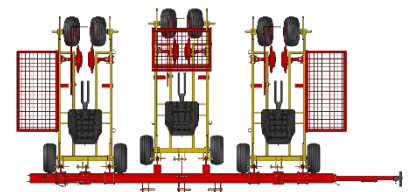

Pflanzschar

Für unterschiedliche Pflanzengrößen

Satz Planierschilde

Erforderlich für Pflanzschar 20 cm

Extra Pflanzkorb

Für das Mitnehmen von mehr Vorrat

Stahldruckräder

Für stärkeres Andrücken

Spuranzeiger Reihenabstand

Mechanische Reihenabstandsanzeige

Spuranzeiger Pflanzabstand

Mechanische Pflanzabstandsanzeige

GPS Spuranzeiger

Anzeige für den Pflanzabstand auf GPS

Hauptbalken PL-10/2R

Für 2-reihige Pflanzung, zusätzliche PL-10 erforderlich

Hauptbalken PL-10/3R

Für 3-reihige Pflanzung, 2 zusätzliche PL-10 erforderlich

Hauptbalken PL-10/4R

Für 4-reihige Pflanzung, 3 zusätzliche PL-10 erforderlich

Kamera

Unterstützung für Geradeausfahrt

Besonderheiten

Gleitschuh

Statt Räder, für engen Reihenabstand von 40 cm

Untergrundlockerer

Vorne, zum Lockern harter Böden

Tröpfchenbewässerung

Bewässerungsschlauch während der Pflanzung verlegen

Pflanzkorb

Montiert oben dem Pflanzgraben