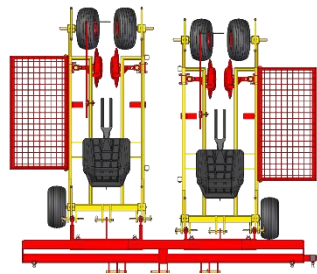

Pflanzschar

Für unterschiedliche Pflanzengrößen

Satz Planierschilde

Erforderlich für Pflanzschar 20 cm

Extra Pflanzkorb

Für das Mitnehmen von mehr Vorrat

Stahldruckräder

Für stärkeres Andrücken

Spuranzeiger Reihenabstand

Mechanische Reihenabstandsanzeige

Spuranzeiger Pflanzabstand

Mechanische Pflanzabstandsanzeige

GPS Spuranzeiger

Anzeige für den Pflanzabstand auf GPS

Hauptbalken PL-10/2R

Für 2-reihige Pflanzung, zusätzliche PL-10 erforderlich

Hauptbalken PL-10/3R

Für 3-reihige Pflanzung, 2 zusätzliche PL-10 erforderlich

Hauptbalken PL-10/4R

Für 4-reihige Pflanzung, 3 zusätzliche PL-10 erforderlich

Kamera

Unterstützung für Geradeausfahrt

Besonderheiten

Gleitschuh

Statt Räder, für engen Reihenabstand von 40 cm

Untergrundlockerer

Vorne, zum Lockern harter Böden

Tröpfchenbewässerung

Bewässerungsschlauch während der Pflanzung verlegen

Pflanzkorb

Montiert oben dem Pflanzgraben