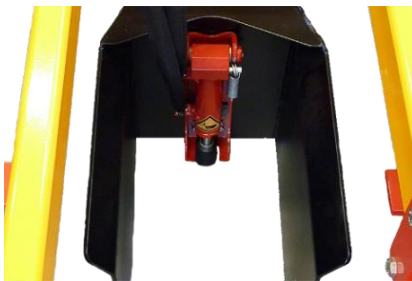

GPS Spuranzeiger

Anzeige für den Pflanzabstand auf GPS